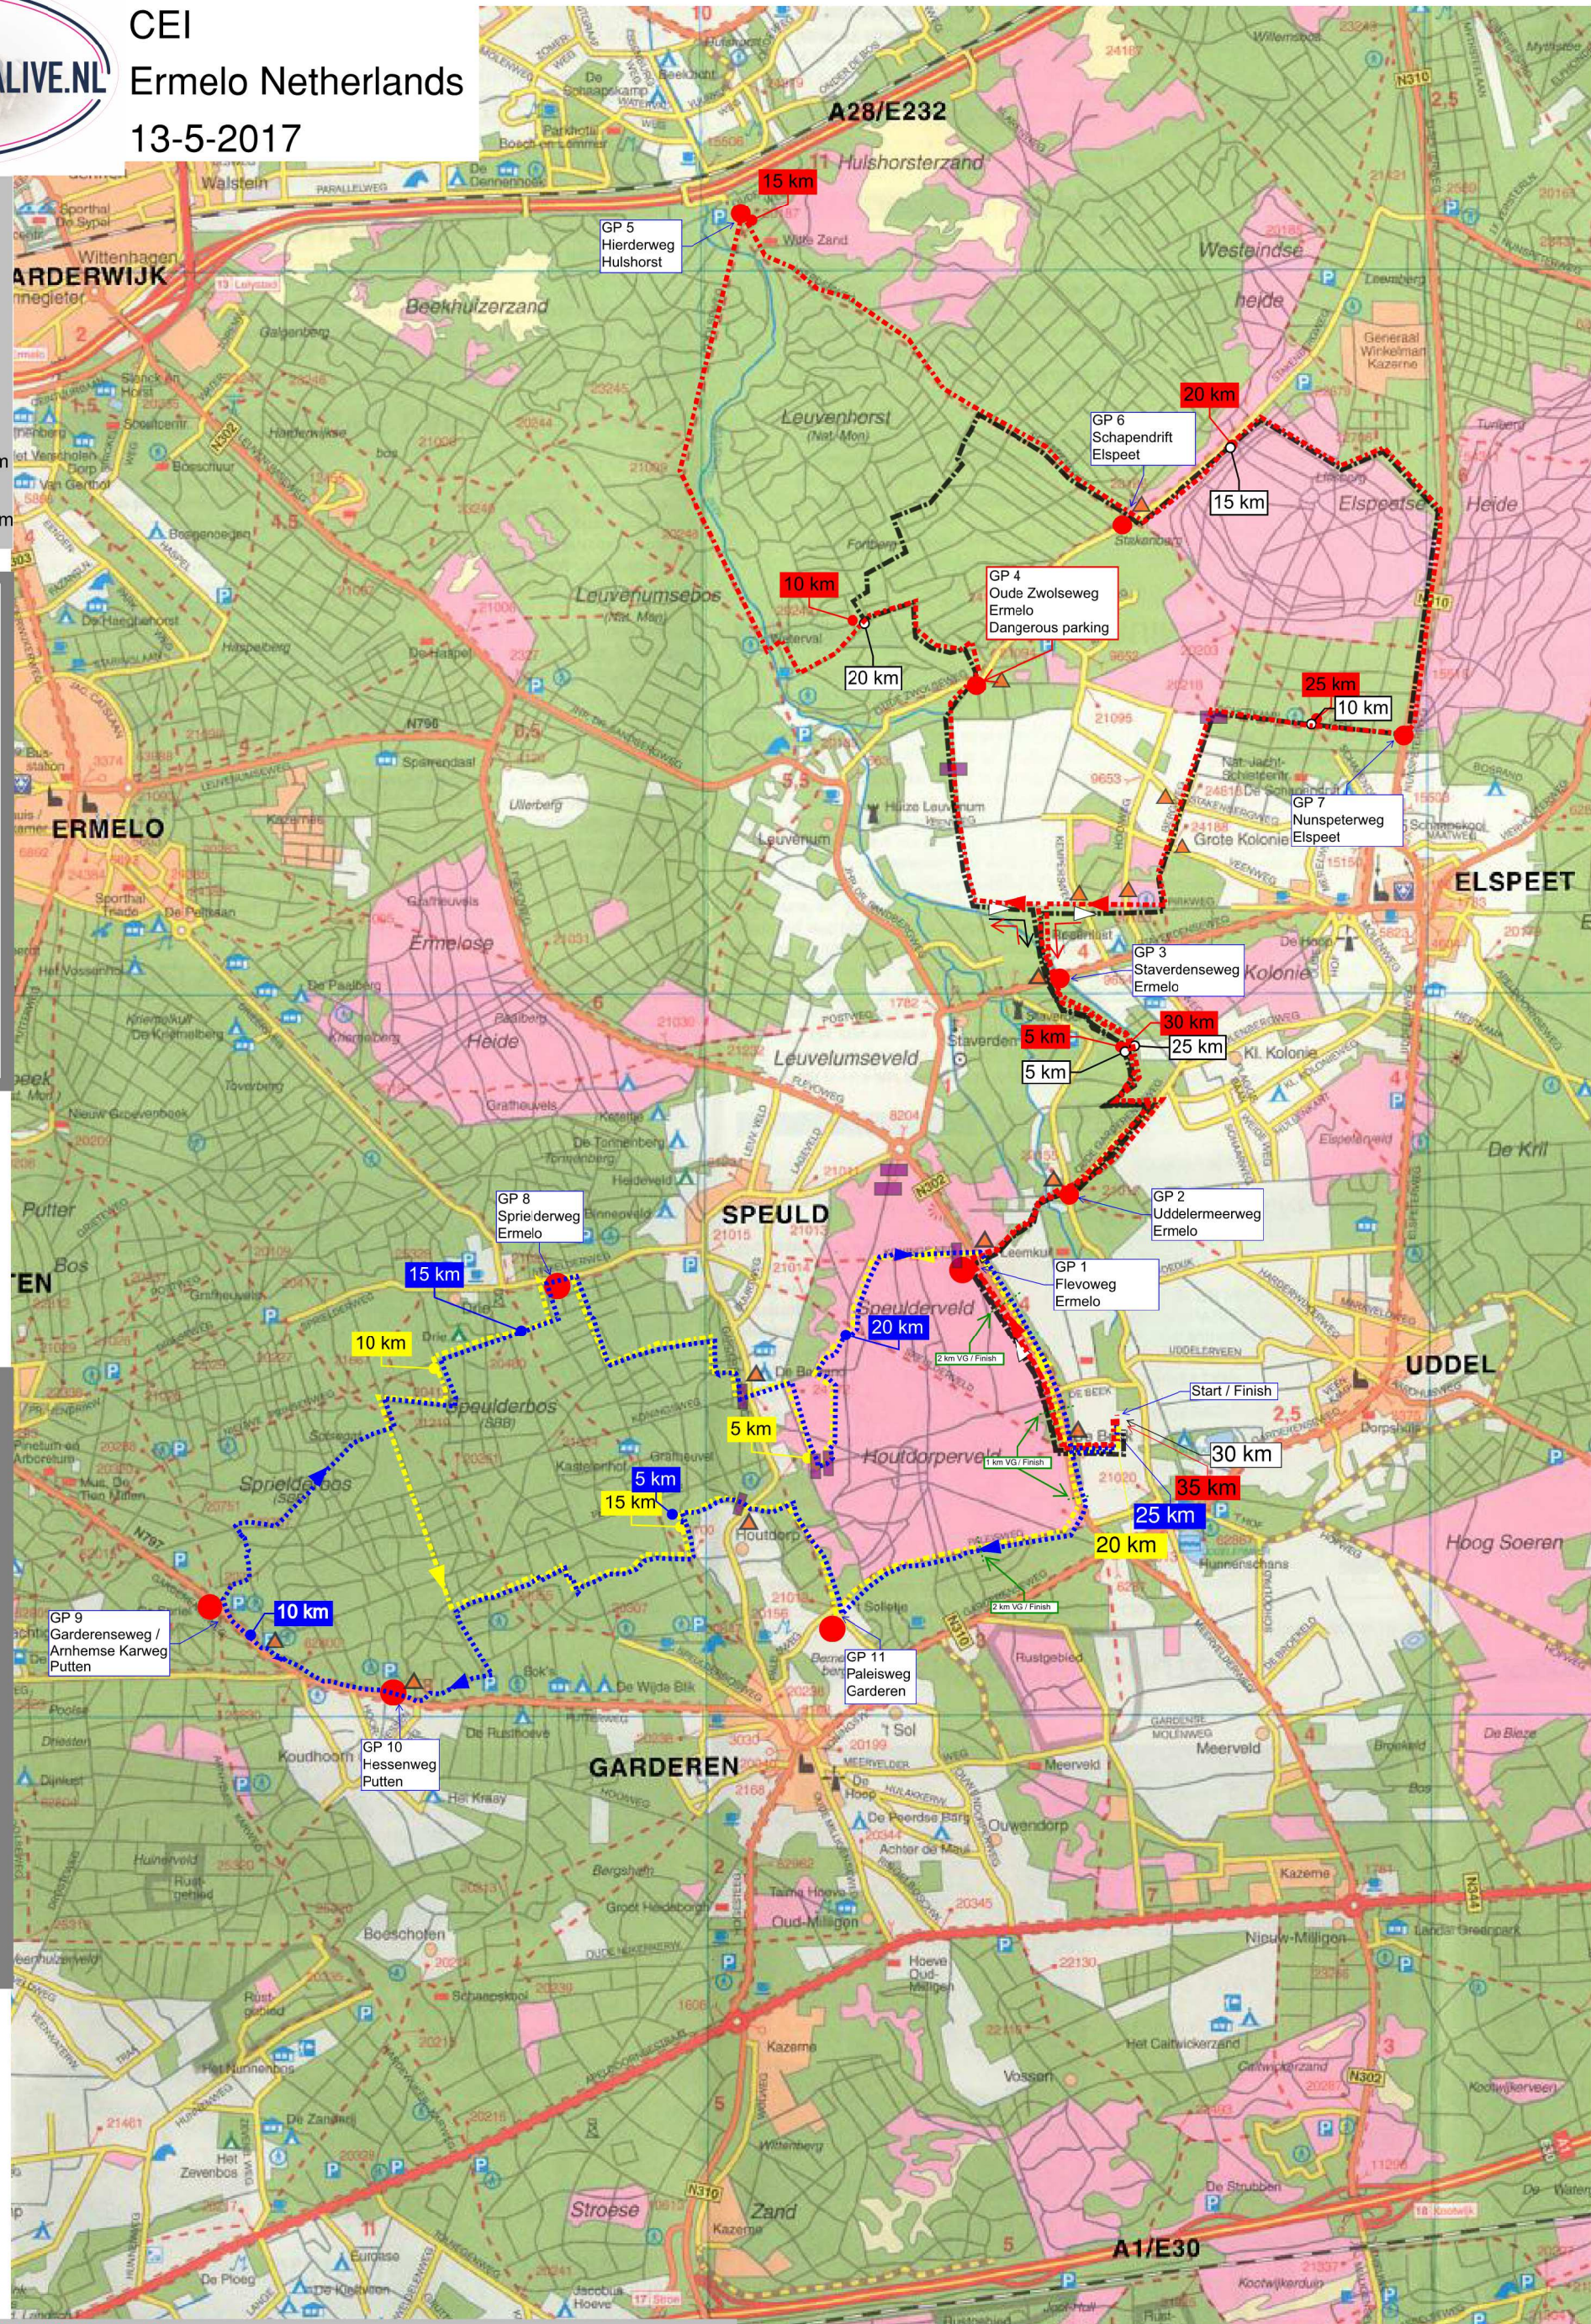

CEI  
Ermelo Netherlands  
13-5-2017

- road crossing
- gate / fence
- grooming point
- distance in track
- grooming point location
- Red track 35 km
- White track 30 km
- Blue track 25 km
- Yellow track 20 km

- 90km: White - VG: 45 min. - Red - VG: 45 min. - Blue
- 120km: White - VG: 40 min. - Red - VG: 40 min. - White - VG: 50 min. - Blue
- 160km: White - VG: 40 min. - Red - VG: 40 min. - White - VG: 40 min. - Blue - VG: 50 min. - Yellow - VG: 50 min. - Yellow